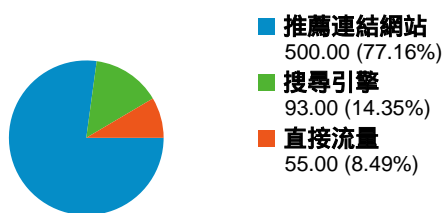

網站使用情況

648 造訪

72.07% 跳出率

1,081 瀏覽量

00:01:18 平均網站停留時間

1.67 單次造訪頁數

68.21% % 新造訪

流量來源總覽

流量來源總覽/關鍵字

關鍵字	造訪	% 造訪
(not set)	555	85.65%
(not provided)	22	3.40%
淡江學生歷程	9	1.39%
淡江化學	8	1.23%
學習歷程	7	1.08%

流量來源總覽/來源

來源	造訪	% 造訪
tku.edu.tw	347	53.55%
facebook.com	83	12.81%
google	72	11.11%
(direct)	55	8.49%
eportfolio.tku.edu.tw	32	4.94%