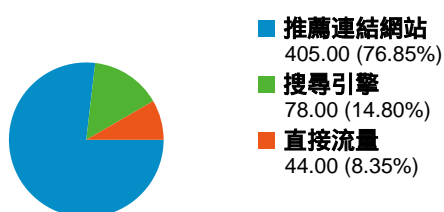

網站使用情況

527 造訪

70.78% 跳出率

891 瀏覽量

00:01:18 平均網站停留時間

1.69 單次造訪頁數

70.78% % 新造訪

流量來源總覽

流量來源總覽/關鍵字

關鍵字	造訪	% 造訪
(not set)	449	85.20%
(not provided)	15	2.85%
電影院打工	6	1.14%
學習歷程	4	0.76%
淡江大學行事曆	2	0.38%

流量來源總覽/來源

來源	造訪	% 造訪
tku.edu.tw	318	60.34%
google	56	10.63%
(direct)	44	8.35%
eportfolio.tku.edu.tw	28	5.31%
yahoo	19	3.61%