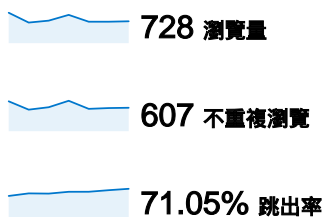

熱門內容

網頁	瀏覽量	% 瀏覽量
/	400	54.95%
/index_service.aspx?srv=2	32	4.40%
/index_service.aspx?srv=1	27	3.71%
/index_service.aspx?srv=3	25	3.43%
/index.aspx	21	2.88%