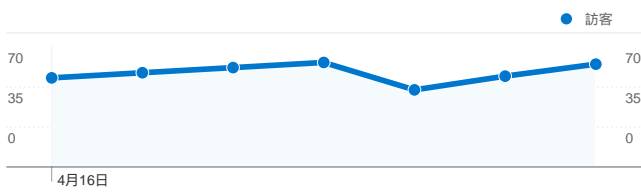

訪客總覽

訪客
363

訪客總覽/瀏覽器

瀏覽器	造訪	% 造訪
Internet Explorer	170	41.36%
Chrome	156	37.96%
Firefox	59	14.36%
Safari	13	3.16%
Mozilla Compatible Agent	7	1.70%

內容總覽

網頁	瀏覽量	% 瀏覽量
/	400	54.95%
/index_service.aspx?srv=2	32	4.40%
/index_service.aspx?srv=1	27	3.71%
/index_service.aspx?srv=3	25	3.43%
/index.aspx	21	2.88%

內容總覽/標題內容(各頁面分析)

網頁標題	造訪	% 造訪
淡江大學 | 學生學習歷程	371	90.27%
淡江大學 | 學生學習歷程 | 心得	12	2.92%
淡江大學 | 學生學習歷程 | 統計	12	2.92%
(not set)	9	2.19%
淡江大學 | 學生學習歷程 | 貼心	4	0.97%