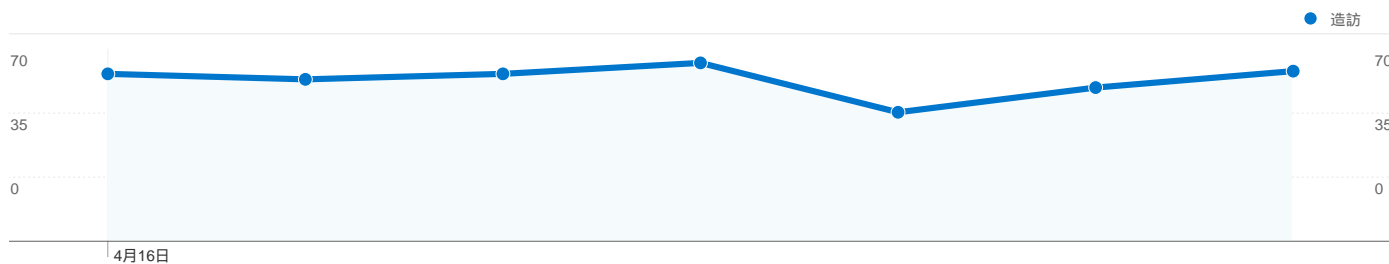

## 訪客總覽

訪客  
363

## 訪客總覽/瀏覽器

| 瀏覽器                      | 造訪  | % 造訪   |
|--------------------------|-----|--------|
| Internet Explorer        | 170 | 41.36% |
| Chrome                   | 156 | 37.96% |
| Firefox                  | 59  | 14.36% |
| Safari                   | 13  | 3.16%  |
| Mozilla Compatible Agent | 7   | 1.70%  |

## 內容總覽

| 網頁                        | 瀏覽量 | % 瀏覽量  |
|---------------------------|-----|--------|
| /                         | 400 | 54.95% |
| /index_service.aspx?srv=2 | 32  | 4.40%  |
| /index_service.aspx?srv=1 | 27  | 3.71%  |
| /index_service.aspx?srv=3 | 25  | 3.43%  |
| /index.aspx               | 21  | 2.88%  |

## 內容總覽/標題內容(各頁面分析)

| 網頁標題               | 造訪  | % 造訪   |
|--------------------|-----|--------|
| 淡江大學   學生學習歷程      | 371 | 90.27% |
| 淡江大學   學生學習歷程   心得 | 12  | 2.92%  |
| 淡江大學   學生學習歷程   統計 | 12  | 2.92%  |
| (not set)          | 9   | 2.19%  |
| 淡江大學   學生學習歷程   貼心 | 4   | 0.97%  |