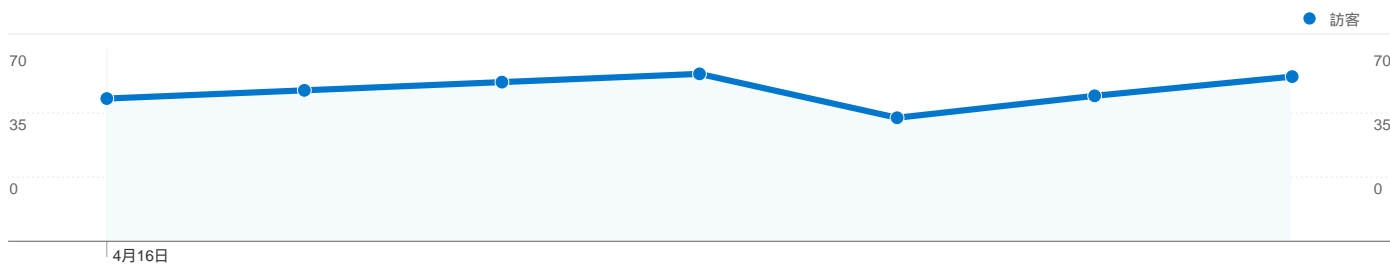

有 363 人造訪過此網站

411 造訪

363 絕對不重複訪客

728 瀏覽量

1.77 平均瀏覽量

00:01:08 網站停留時間

71.05% 跳出率

71.05% 新造訪

技術分析數據

瀏覽器	造訪	% 造訪
Internet Explorer	170	41.36%
Chrome	156	37.96%
Firefox	59	14.36%
Safari	13	3.16%
Mozilla Compatible Agent	7	1.70%