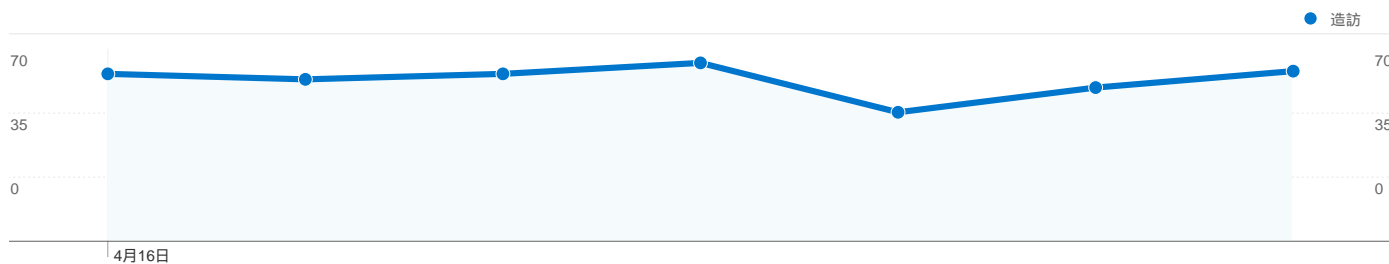

這個自訂維度透過 6 個語言產生了 411 次造訪

語言

造訪 411 % 網站總數 : 100.00%		不重複訪客 364 % 網站總數 : 100.00%		% 新造訪 71.29% 網站平均值 : 71.29% (0.00%)		瀏覽量 728 % 網站總數 : 100.00%		不重複瀏覽量 607 % 網站總數 : 100.00%		網站停留時間 07:45:47 % 網站總數 : 100.00%		平均網站停留時間 00:01:08 網站平均值 : 00:01:08 (0.00%)		網頁停留時間 07:45:50 % 網站總數 : 100.00%		平均網頁停留時間 00:01:28 網站平均值 : 00:01:28 (0.00%)		跳出率 71.05% 網站平均值 : 71.05% (0.00%)	
語言	造訪	不重複訪客	% 新造訪	瀏覽量	不重複瀏覽量	網站停留時間	平均網站停留時間	網頁停留時間	平均網頁停留時間	跳出率									
zh-tw	369	327	71.00%	673	557	07:23:38	00:01:12	07:23:41	00:01:28	69.92%									
zh-cn	18	15	61.11%	21	19	00:07:42	00:00:26	00:07:42	00:02:34	83.33%									
en-us	15	15	100.00%	20	19	00:12:45	00:00:51	00:12:45	00:02:33	86.67%									
en	5	4	80.00%	9	7	00:01:35	00:00:19	00:01:35	00:00:24	60.00%									
zh-hk	3	2	33.33%	3	3	00:00:00	00:00:00	00:00:00	00:00:00	100.00%									
en-gb	1	1	0.00%	2	2	00:00:07	00:00:07	00:00:07	00:00:07	0.00%									

1 - 6 列 (共 6 列)