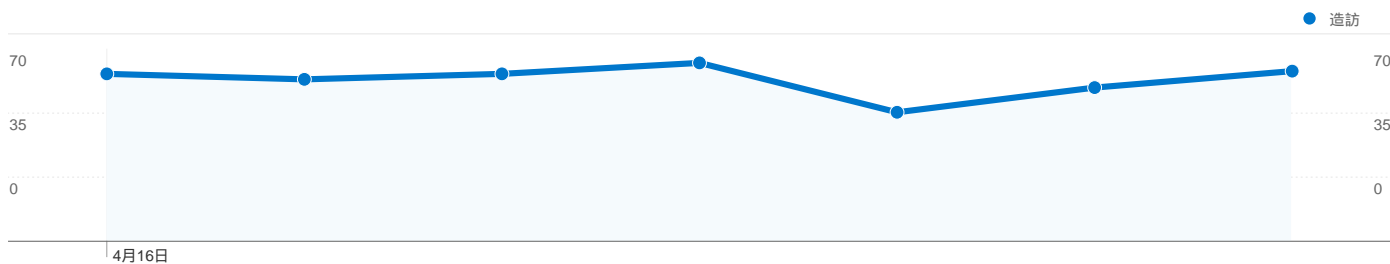

這個自訂維度透過 1 個連線速度產生了 411 次造訪

連線速度

造訪	不重複訪客	% 新造訪	瀏覽量	不重複瀏覽量	網站停留時間	平均網站停留時間	網頁停留時間	平均網頁停留時間	跳出率	
411 % 網站總數 : 100.00%	364 % 網站總數 : 100.00%	71.29% 網站平均值 : 71.29% (0.00%)	728 % 網站總數 : 100.00%	607 % 網站總數 : 100.00%	07:45:47 % 網站總數 : 100.00%	00:01:08 網站平均值 : 00:01:08 (0.00%)	07:45:50 % 網站總數 : 100.00%	00:01:28 網站平均值 : 00:01:28 (0.00%)	71.05% 網站平均值 : 71.05% (0.00%)	
連線速度	造訪	不重複訪客	% 新造訪	瀏覽量	不重複瀏覽量	網站停留時間	平均網站停留時間	網頁停留時間	平均網頁停留時間	跳出率
Unknown	411	364	71.29%	728	607	07:45:47	00:01:08	07:45:50	00:01:28	71.05%

1 - 1 列 (共 1 列)