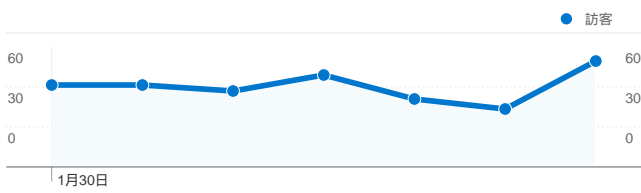

- 推薦連結網站
218.00 (75.17%)
- 搜尋引擎
54.00 (18.62%)
- 直接流量
18.00 (6.21%)

流量來源總覽/來源

來源	造訪	% 造訪
tku.edu.tw	179	61.72%
google	32	11.03%
(direct)	18	6.21%
yahoo	18	6.21%
eportfolio.tku.edu.tw	14	4.83%

流量來源總覽/關鍵字

關鍵字	造訪	% 造訪
(not set)	236	81.38%
(not provided)	6	2.07%
學習歷程	5	1.72%
淡江大學	4	1.38%
仙草影像	3	1.03%

訪客總覽/連線速度

連線速度	造訪	% 造訪
Unknown	290	100.00%

訪客總覽/語言

語言	造訪	% 造訪
zh-tw	263	90.69%
zh-cn	11	3.79%
en-us	5	1.72%
zh-hk	5	1.72%
en	4	1.38%

訪客總覽/國家分布

國家/領域	造訪	% 造訪
Taiwan	263	90.69%
China	10	3.45%
Macau	4	1.38%
United States	4	1.38%
Hong Kong	3	1.03%

訪客總覽

訪客
274

訪客總覽/瀏覽器

瀏覽器	造訪	% 造訪
Internet Explorer	149	51.38%
Chrome	92	31.72%
Firefox	31	10.69%
Safari	9	3.10%
Android Browser	6	2.07%

內容總覽

網頁	瀏覽量	% 瀏覽量
/	286	58.73%
/index_service.aspx?srv=2	15	3.08%
/index_service.aspx?srv=1	11	2.26%
/index_detail_share.aspx?id=5	9	1.85%
/index_service.aspx?srv=3	9	1.85%

內容總覽/標題內容(各頁面分析)

網頁標題	造訪	% 造訪
淡江大學 學生學習歷程	257	88.62%
(not set)	9	3.10%
淡江大學 學生學習歷程 心得	9	3.10%
淡江大學 學生學習歷程 統計	6	2.07%
淡江大學 學生學習歷程 網站	4	1.38%

所有流量來源一共帶來了 290 次造訪

6.21% 直接流量

75.17% 推薦連結網站

18.62% 搜尋引擎

■ 推薦連結網站
218.00 (75.17%)