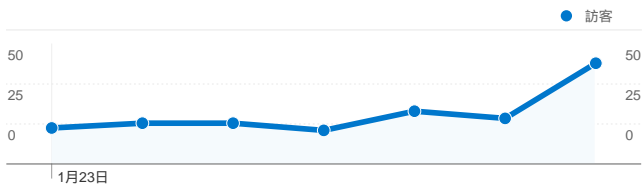

- 推薦連結網站
119.00 (78.29%)
- 直接流量
19.00 (12.50%)
- 搜尋引擎
14.00 (9.21%)

流量來源總覽/來源

來源	造訪	% 造訪
tku.edu.tw	107	70.39%
(direct)	19	12.50%
google	9	5.92%
eportfolio.tku.edu.tw	7	4.61%
yahoo	5	3.29%

流量來源總覽/關鍵字

關鍵字	造訪	% 造訪
(not set)	138	90.79%
北京之春北外外語教學研習營	1	0.66%
威秀 工作	1	0.66%
威秀工讀	1	0.66%
威秀影城 員工	1	0.66%

訪客總覽/連線速度

連線速度	造訪	% 造訪
Unknown	152	100.00%

訪客總覽/語言

語言	造訪	% 造訪
zh-tw	134	88.16%
en-us	7	4.61%
zh-cn	4	2.63%
en	3	1.97%
ja	2	1.32%

訪客總覽/國家分布

國家/領域	造訪	% 造訪
Taiwan	137	90.13%
China	4	2.63%
Japan	3	1.97%
Malaysia	3	1.97%
Hong Kong	2	1.32%

訪客總覽

訪客
137

訪客總覽/瀏覽器

瀏覽器	造訪	% 造訪
Internet Explorer	80	52.63%
Chrome	42	27.63%
Firefox	18	11.84%
Safari	5	3.29%
Android Browser	3	1.97%

內容總覽

網頁	瀏覽量	% 瀏覽量
/	146	52.52%
/index_search.aspx	23	8.27%
/index_service.aspx?srv=2	16	5.76%
/index_detail.aspx?srv=2	10	3.60%
/index_detail_share.aspx?id=5	9	3.24%

內容總覽/標題內容(各頁面分析)

網頁標題	造訪	% 造訪
淡江大學 學生學習歷程	136	89.47%
(not set)	5	3.29%
淡江大學 學生學習歷程 心得	5	3.29%
淡江大學 學生學習歷程 網站	2	1.32%
淡江大學 學生學習歷程 貼心	2	1.32%

所有流量來源一共帶來了 152 次造訪

12.50% 直接流量

78.29% 推薦連結網站

9.21% 搜尋引擎

■ 推薦連結網站
119.00 (78.29%)