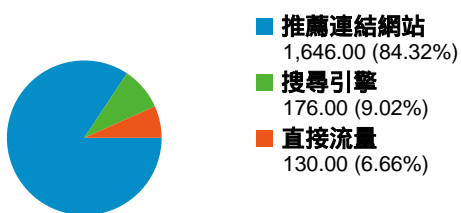

網站使用情況

1,952 造訪

74.08% 跳出率

3,233 瀏覽量

00:01:07 平均網站停留時間

1.66 單次造訪頁數

61.83% % 新造訪

流量來源總覽

流量來源總覽/來源

來源	造訪	% 造訪
tku.edu.tw	1,420	72.75%
(direct)	130	6.66%
eportfolio.tku.edu.tw	109	5.58%
google	91	4.66%
yahoo	76	3.89%

流量來源總覽/關鍵字

關鍵字	造訪	% 造訪
(not set)	1,776	90.98%
學習歷程	11	0.56%
(not provided)	9	0.46%
淡江大學	9	0.46%
淡江大學行事曆	9	0.46%