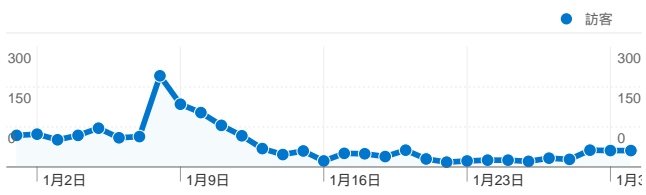

流量來源總覽/來源

來源	造訪	% 造訪
tku.edu.tw	1,420	72.75%
(direct)	130	6.66%
eportfolio.tku.edu.tw	109	5.58%
google	91	4.66%
yahoo	76	3.89%

流量來源總覽/關鍵字

關鍵字	造訪	% 造訪
(not set)	1,776	90.98%
學習歷程	11	0.56%
(not provided)	9	0.46%
淡江大學	9	0.46%
淡江大學行事曆	9	0.46%

訪客總覽/連線速度

連線速度	造訪	% 造訪
Unknown	1,952	100.00%

訪客總覽/語言

語言	造訪	% 造訪
zh-tw	1,815	92.98%
en	34	1.74%
zh-cn	34	1.74%
en-us	32	1.64%
zh-hk	15	0.77%

訪客總覽/國家分布

國家/領域	造訪	% 造訪
Taiwan	1,858	95.18%
China	26	1.33%
Hong Kong	15	0.77%
Macau	15	0.77%
United States	12	0.61%

訪客總覽

訪客
1,523

訪客總覽/瀏覽器

瀏覽器	造訪	% 造訪
Internet Explorer	923	47.28%
Chrome	670	34.32%
Firefox	237	12.14%
Safari	79	4.05%
Android Browser	25	1.28%

內容總覽

網頁	瀏覽量	% 瀏覽量
/	2,002	61.92%
/index_service.aspx?srv=2	176	5.44%
/index.aspx	108	3.34%
/index_service.aspx?srv=3	90	2.78%
/index_service.aspx?srv=1	76	2.35%

內容總覽/標題內容(各頁面分析)

網頁標題	造訪	% 造訪
淡江大學 學生學習歷程	1,744	89.34%
(not set)	75	3.84%
淡江大學 學生學習歷程 統計	53	2.72%
淡江大學 學生學習歷程 心得	37	1.90%
淡江大學 學生學習歷程 貼心	17	0.87%

所有流量來源一共帶來了 1,952 次造訪

6.66% 直接流量

84.32% 推薦連結網站

9.02% 搜尋引擎

■ 推薦連結網站
1,646.00 (84.32%)