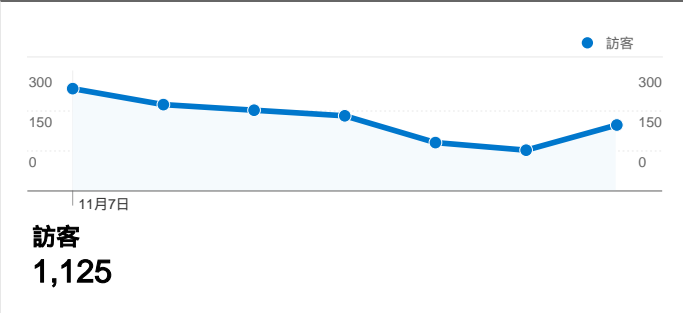

訪客總覽

訪客總覽/瀏覽器

瀏覽器	造訪	% 造訪
Internet Explorer	754	55.69%
Chrome	396	29.25%
Firefox	176	13.00%
Safari	16	1.18%
Android Browser	8	0.59%

內容總覽

網頁	瀏覽量	% 瀏覽量
/	1,532	49.90%
/index.aspx	310	10.10%
/activity_game01.aspx	71	2.31%
/index_service.aspx?srv=2	63	2.05%
/index_service.aspx?srv=3	62	2.02%

內容總覽/標題內容(各頁面分析)

網頁標題	造訪	% 造訪
淡江大學 | 學生學習歷程	1,218	89.96%
淡江大學 | 學生學習歷程 | 統計	43	3.18%
(not set)	30	2.22%
淡江大學 | 學生學習歷程 | 網站	21	1.55%
淡江大學 | 學生學習歷程 | 心得	20	1.48%