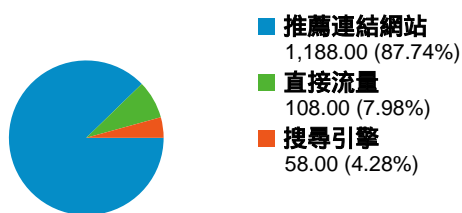

### 網站使用情況

1,354 造訪

68.02% 跳出率

3,070 瀏覽量

00:02:13 平均網站停留時間

2.27 單次造訪頁數

64.03% % 新造訪

### 流量來源總覽