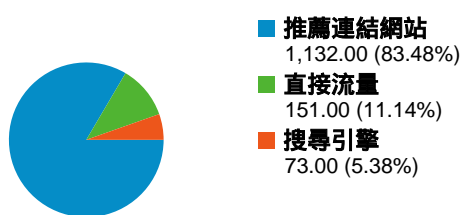

### 網站使用情況

1,356 造訪

71.09% 跳出率

2,321 瀏覽量

00:01:19 平均網站停留時間

1.71 單次造訪頁數

77.36% % 新造訪

### 流量來源總覽