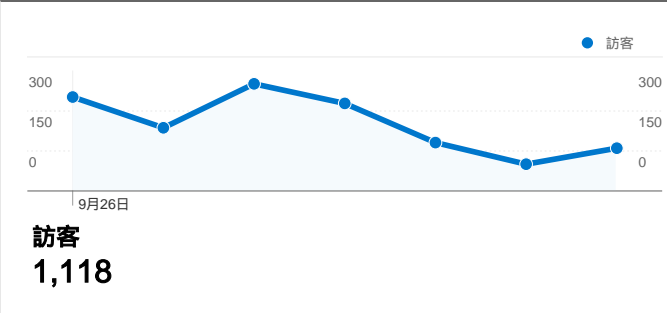

訪客總覽

訪客總覽/瀏覽器

瀏覽器	造訪	% 造訪
Internet Explorer	811	66.37%
Chrome	243	19.89%
Firefox	146	11.95%
Safari	17	1.39%
Android Browser	3	0.25%

內容總覽

網頁	瀏覽量	% 瀏覽量
/	1,466	67.31%
/index.aspx	61	2.80%
/index_detail.aspx?srv=5&anal	44	2.02%
/index_detail.aspx?srv=3	44	2.02%
/index_service.aspx?srv=1	42	1.93%

內容總覽/標題內容(各頁面分析)

網頁標題	造訪	% 造訪
淡江大學 | 學生學習歷程	1,127	92.23%
淡江大學 | 學生學習歷程 | 統計	32	2.62%
淡江大學 | 學生學習歷程 | 心得	23	1.88%
(not set)	18	1.47%
淡江大學 | 學生學習歷程 | 貼心	11	0.90%