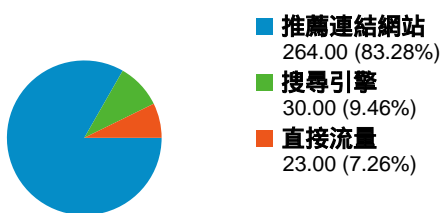

### 網站使用情況

317 造訪

72.24% 跳出率

509 瀏覽量

00:00:54 平均網站停留時間

1.61 單次造訪頁數

78.86% % 新造訪

### 流量來源總覽