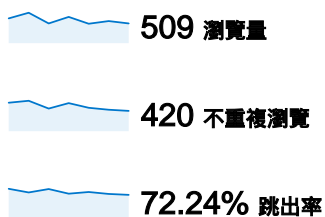

熱門內容

網頁	瀏覽量	% 瀏覽量
/	343	67.39%
/index_service.aspx?srv=2	23	4.52%
/index_service.aspx?srv=1	19	3.73%
/index_service.aspx?srv=3	19	3.73%
/index.aspx	11	2.16%