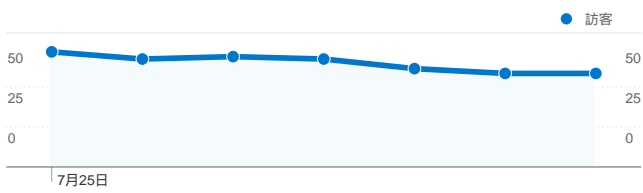

訪客總覽

訪客
294

訪客總覽/瀏覽器

瀏覽器	造訪	% 造訪
Internet Explorer	193	60.88%
Chrome	63	19.87%
Firefox	44	13.88%
Safari	16	5.05%
Android Browser	1	0.32%

內容總覽

網頁	瀏覽量	% 瀏覽量
/	343	67.39%
/index_service.aspx?srv=2	23	4.52%
/index_service.aspx?srv=1	19	3.73%
/index_service.aspx?srv=3	19	3.73%
/index.aspx	11	2.16%

內容總覽/標題內容(各頁面分析)

網頁標題	造訪	% 造訪
淡江大學 | 學生學習歷程	300	94.64%
淡江大學 | 學生學習歷程 | 統計	7	2.21%
淡江大學 | 學生學習歷程 | 貼心	5	1.58%
淡江大學 | 學生學習歷程 | 網站	3	0.95%
(not set)	1	0.32%