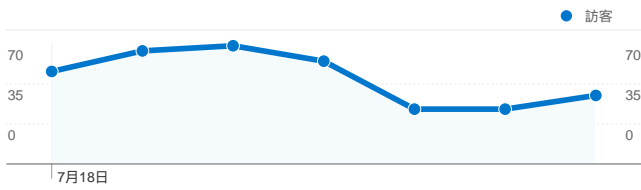

訪客總覽

訪客
341

訪客總覽/瀏覽器

瀏覽器	造訪	% 造訪
Internet Explorer	245	67.49%
Chrome	59	16.25%
Firefox	50	13.77%
Safari	8	2.20%
RockMelt	1	0.28%

內容總覽/標題內容(各頁面分析)

網頁標題	造訪	% 造訪
淡江大學 | 學生學習歷程	334	92.01%
淡江大學 | 學生學習歷程 | 統計	9	2.48%
淡江大學 | 學生學習歷程 | 心得	8	2.20%
(not set)	6	1.65%
淡江大學 | 學生學習歷程 | 貼心	4	1.10%