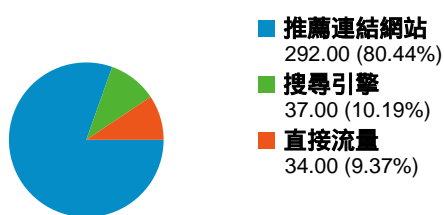

### 網站使用情況

363 造訪

75.21% 跳出率

585 瀏覽量

00:00:38 平均網站停留時間

1.61 單次造訪頁數

81.54% % 新造訪

### 流量來源總覽