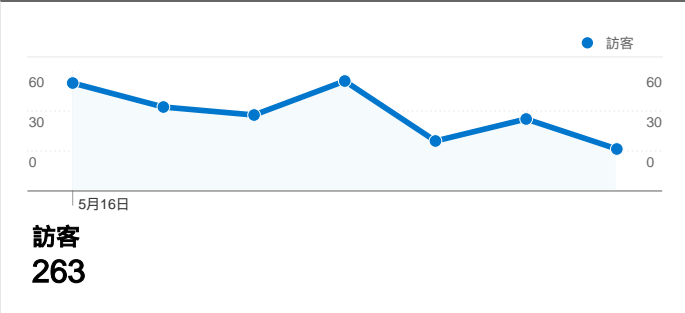

網站使用情況

279 造訪

77.06% 跳出率

523 瀏覽量

00:00:41 平均網站停留時間

1.87 單次造訪頁數

74.55% % 新造訪

流量來源總覽

- 推薦連結網站
211.00 (75.63%)
- 搜尋引擎
37.00 (13.26%)
- 直接流量
31.00 (11.11%)

流量來源總覽/來源

來源	造訪	% 造訪
tku.edu.tw	171	61.29%
(direct)	31	11.11%
yahoo	24	8.60%
eportfolio.tku.edu.tw	17	6.09%
google	12	4.30%

流量來源總覽/關鍵字

關鍵字	造訪	% 造訪
(not set)	242	86.74%
學習歷程	5	1.79%
ticl4	2	0.72%
學生學習歷程	2	0.72%
dssc 太陽能電池結構	1	0.36%

訪客總覽/連線速度

連線速度	造訪	% 造訪
Unknown	279	100.00%

訪客總覽/語言

語言	造訪	% 造訪
zh-tw	262	93.91%
zh-cn	10	3.58%
en	2	0.72%
de_DE	1	0.36%
en-us	1	0.36%

訪客總覽/國家分布

國家/領域	造訪	% 造訪
Taiwan	263	94.27%
China	8	2.87%
Brazil	3	1.08%
(not set)	2	0.72%
Hong Kong	2	0.72%

訪客總覽

訪客總覽/瀏覽器

瀏覽器	造訪	% 造訪
Internet Explorer	193	69.18%
Chrome	46	16.49%
Firefox	29	10.39%
Safari	6	2.15%
Opera	3	1.08%