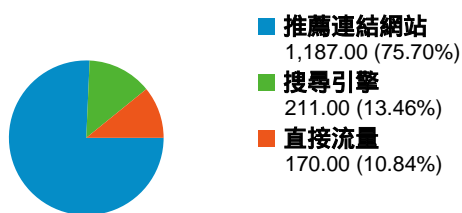

網站使用情況

1,568 造訪

74.68% 跳出率

2,699 瀏覽量

00:00:54 平均網站停留時間

1.72 單次造訪頁數

74.68% % 新造訪

流量來源總覽

流量來源總覽/來源

來源	造訪	% 造訪
tku.edu.tw	970	61.86%
(direct)	170	10.84%
yahoo	122	7.78%
eportfolio.tku.edu.tw	108	6.89%
google	71	4.53%

流量來源總覽/關鍵字

關鍵字	造訪	% 造訪
(not set)	1,357	86.54%
學習歷程	20	1.28%
電影院打工	12	0.77%
華納威秀 招募	8	0.51%
幹部經歷	6	0.38%