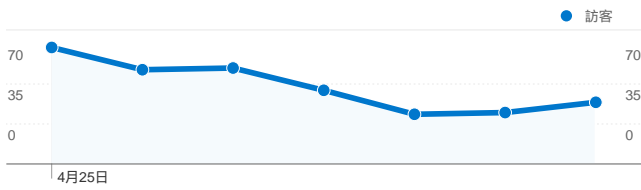

網站使用情況

347 造訪

69.16% 跳出率

685 瀏覽量

00:01:10 平均網站停留時間

1.97 單次造訪頁數

68.59% % 新造訪

訪客總覽/連線速度

訪客總覽/國家分布

國家/領域	造訪	% 造訪
Taiwan	323	93.08%
China	7	2.02%
South Korea	6	1.73%
United States	4	1.15%
Macau	3	0.86%

流量來源總覽/關鍵字

關鍵字	造訪	% 造訪
(not set)	314	90.49%
學習歷程	4	1.15%
大學學習歷程	2	0.58%
淡江大學apple店	2	0.58%
電子履歷	2	0.58%

內容總覽

網頁	瀏覽量	% 瀏覽量
/	330	48.18%
/index_search.aspx	20	2.92%
/index_service.aspx?srv=2	19	2.77%
/index_service.aspx?srv=1	19	2.77%
/index_detail.aspx?srv=5&anal	17	2.48%

訪客總覽

訪客
296

訪客總覽/瀏覽器

瀏覽器	造訪	% 造訪
Internet Explorer	220	63.40%
Chrome	65	18.73%
Firefox	54	15.56%
Safari	6	1.73%
Mozilla Compatible Agent	2	0.58%

內容總覽/標題內容(各頁面分析)

網頁標題	造訪	% 造訪
淡江大學 學生學習歷程	296	85.30%
淡江大學 學生學習歷程 統計	19	5.48%
淡江大學 學生學習歷程 心得	10	2.88%
(not set)	9	2.59%
淡江大學 學生學習歷程 網站	7	2.02%

所有流量來源一共帶來了 347 次造訪

10.95% 直接流量

79.54% 推薦連結網站

9.51% 搜尋引擎

■ 推薦連結網站
276.00 (79.54%)