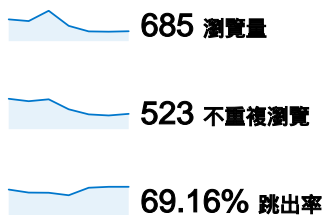

1 - 1 列 (共 1 列)

這個自訂維度透過 4 個語言產生了 347 次造訪

語言

造訪	不重複訪客	% 新造訪	瀏覽量	不重複瀏覽量	網站停留時間	平均網站停留時間	網頁停留時間	平均網頁停留時間	跳出率	
347 % 網站總數 : 100.00%	292 % 網站總數 : 100.00%	16.43% 網站平均值 : 16.43% (0.00%)	685 % 網站總數 : 100.00%	523 % 網站總數 : 100.00%	06:43:46 % 網站總數 : 100.00%	00:01:10 網站平均值 : 00:01:10 (0.00%)	06:43:42 % 網站總數 : 100.00%	00:01:12 網站平均值 : 00:01:12 (0.00%)	69.16% 網站平均值 : 69.16% (0.00%)	
語言	造訪	不重複訪客	% 新造訪	瀏覽量	不重複瀏覽量	網站停留時間	平均網站停留時間	網頁停留時間	平均網頁停留時間	跳出率
zh-tw	326	273	67.18%	637	483	06:12:09	00:01:08	06:12:06	00:01:12	69.63%
zh-cn	10	8	80.00%	30	24	00:20:46	00:02:05	00:20:46	00:01:02	70.00%
en-us	8	8	100.00%	13	11	00:05:29	00:00:41	00:05:28	00:01:06	62.50%
zh-hk	3	3	100.00%	5	5	00:05:22	00:01:47	00:05:22	00:02:41	33.33%

1 - 4 列 (共 4 列)

這個自訂維度透過 8 個國家/領域產生了 347 次造訪

國家分布

造訪	不重複訪客	% 新造訪	瀏覽量	不重複瀏覽量	網站停留時間	平均網站停留時間	網頁停留時間	平均網頁停留時間	跳出率	
347 % 網站總數 : 100.00%	292 % 網站總數 : 100.00%	16.43% 網站平均值 : 16.43% (0.00%)	685 % 網站總數 : 100.00%	523 % 網站總數 : 100.00%	06:43:40 % 網站總數 : 100.00%	00:01:10 網站平均值 : 00:01:10 (0.00%)	06:43:42 % 網站總數 : 100.00%	00:01:12 網站平均值 : 00:01:12 (0.00%)	69.16% 網站平均值 : 69.16% (0.00%)	
國家/領域	造訪	不重複訪客	% 新造訪	瀏覽量	不重複瀏覽量	網站停留時間	平均網站停留時間	網頁停留時間	平均網頁停留時間	跳出率
Taiwan	323	270	67.18%	629	475	06:07:55	00:01:08	06:07:52	00:01:12	69.66%
China	7	7	100.00%	22	20	00:14:56	00:02:08	00:14:55	00:01:00	57.14%
South Korea	6	4	66.67%	18	13	00:13:21	00:02:14	00:13:22	00:01:07	66.67%
United States	4	4	75.00%	6	5	00:00:36	00:00:09	00:00:35	00:00:18	75.00%
Macau	3	3	100.00%	5	5	00:05:18	00:01:46	00:05:18	00:02:39	33.33%
Hong Kong	2	2	100.00%	3	3	00:01:40	00:00:50	00:01:40	00:01:40	50.00%
Finland	1	1	100.00%	1	1	00:00:00	00:00:00	00:00:00	00:00:00	100.00%
Germany	1	1	100.00%	1	1	00:00:00	00:00:00	00:00:00	00:00:00	100.00%

1 - 8 列 (共 8 列)

這個網站的網頁一共獲得了 685 次瀏覽

熱門內容

網頁	瀏覽量	% 瀏覽量
/	330	48.18%
/index_search.aspx	20	2.92%
/index_service.aspx?srv=2	19	2.77%
/index_service.aspx?srv=1	19	2.77%
/index_detail.aspx?srv=5&analytic=10	17	2.48%