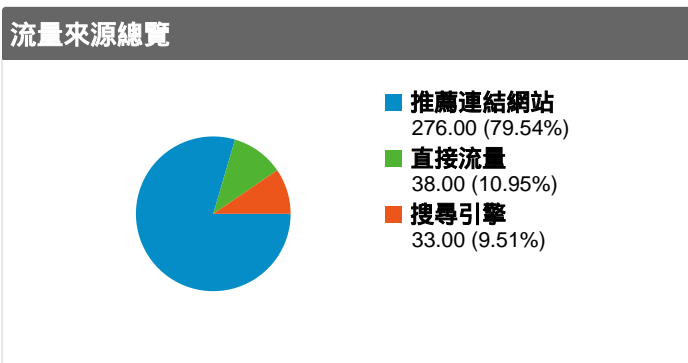

網站使用情況

347 造訪

69.16% 跳出率

685 瀏覽量

00:01:10 平均網站停留時間

1.97 單次造訪頁數

68.59% % 新造訪

訪客總覽/連線速度

連線速度	造訪	% 造訪
Unknown	347	100.00%

訪客總覽/語言

語言	造訪	% 造訪
zh-tw	326	93.95%
zh-cn	10	2.88%
en-us	8	2.31%
zh-hk	3	0.86%

流量來源總覽/來源

來源	造訪	% 造訪
tku.edu.tw	218	62.82%
(direct)	38	10.95%
eportfolio.tku.edu.tw	27	7.78%
yahoo	22	6.34%
portal.tku.edu.tw	15	4.32%

訪客總覽/國家分布

國家/領域	造訪	% 造訪
Taiwan	323	93.08%
China	7	2.02%
South Korea	6	1.73%
United States	4	1.15%
Macau	3	0.86%

流量來源總覽/關鍵字

關鍵字	造訪	% 造訪
(not set)	314	90.49%
學習歷程	4	1.15%
大學學習歷程	2	0.58%
淡江大學apple店	2	0.58%
電子履歷	2	0.58%