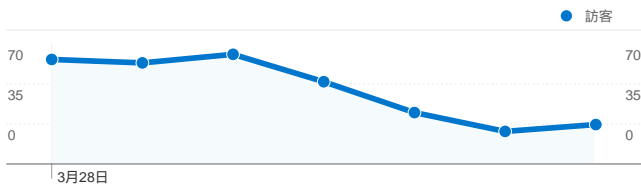

訪客總覽

訪客
294

訪客總覽/瀏覽器

瀏覽器	造訪	% 造訪
Internet Explorer	218	65.86%
Firefox	49	14.80%
Chrome	40	12.08%
Safari	22	6.65%
Opera	2	0.60%

內容總覽/標題內容(各頁面分析)

網頁標題	造訪	% 造訪
淡江大學 | 學生學習歷程	276	83.38%
淡江大學 | 學生學習歷程 | 心得	17	5.14%
淡江大學 | 學生學習歷程 | 網站	11	3.32%
淡江大學 | 學生學習歷程 | 統計	10	3.02%
淡江大學 | 學生學習歷程 | 貼心	9	2.72%