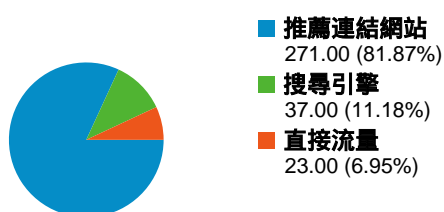

### 網站使用情況

331 造訪

68.58% 跳出率

585 瀏覽量

00:00:40 平均網站停留時間

1.77 單次造訪頁數

72.51% % 新造訪

### 流量來源總覽