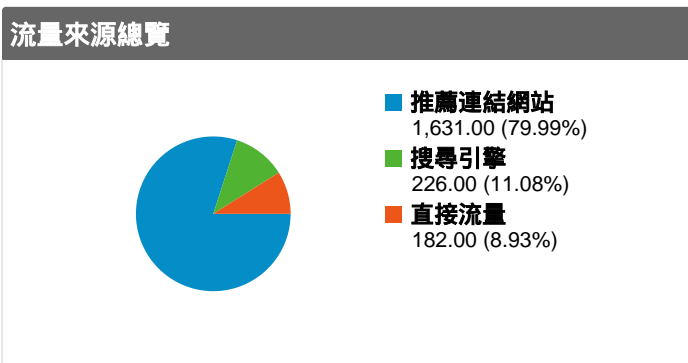

### 網站使用情況

2,039 造訪

70.72% 跳出率

3,586 瀏覽量

00:01:00 平均網站停留時間

1.76 單次造訪頁數

72.73% % 新造訪

### 訪客總覽/連線速度

連線速度	造訪	% 造訪
Unknown	2,039	100.00%