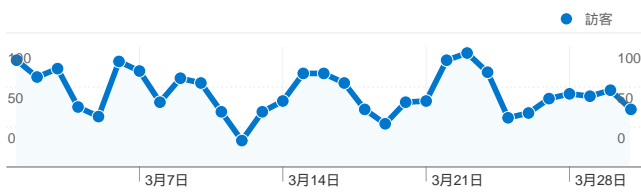

訪客總覽

訪客總覽/瀏覽器

瀏覽器	造訪	% 造訪
Internet Explorer	1,425	69.89%
Chrome	315	15.45%
Firefox	256	12.56%
Safari	36	1.77%
Opera	4	0.20%

內容總覽

網頁	瀏覽量	% 瀏覽量
/	2,155	60.09%
/index.aspx	127	3.54%
/index_service.aspx?srv=3	105	2.93%
/index_service.aspx?srv=1	91	2.54%
/index_service.aspx?srv=2	87	2.43%

內容總覽/標題內容(各頁面分析)

網頁標題	造訪	% 造訪
淡江大學 | 學生學習歷程	1,818	89.16%
淡江大學 | 學生學習歷程 | 心得	68	3.33%
淡江大學 | 學生學習歷程 | 統計	60	2.94%
淡江大學 | 學生學習歷程 | 網站	35	1.72%
淡江大學 | 學生學習歷程 | 貼心	29	1.42%