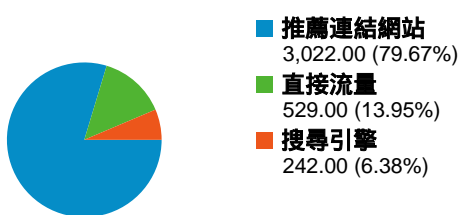

### 網站使用情況

3,793 造訪

68.55% 跳出率

7,021 瀏覽量

00:01:11 平均網站停留時間

1.85 單次造訪頁數

72.37% % 新造訪

### 流量來源總覽