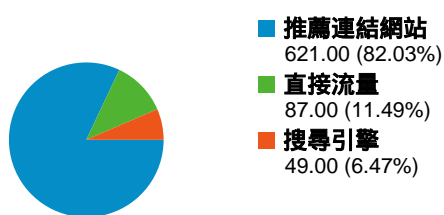

網站使用情況

757 造訪

74.37% 跳出率

1,227 瀏覽量

00:00:46 平均網站停留時間

1.62 單次造訪頁數

85.07% % 新造訪

流量來源總覽

訪客總覽/連線速度

連線速度	造訪	% 造訪
T1	348	45.97%
Unknown	343	45.31%
Cable	26	3.43%
DSL	23	3.04%
Dialup	17	2.25%

流量來源總覽/來源

來源	造訪	% 造訪
tku.edu.tw	533	70.41%
(direct)	87	11.49%
yahoo	28	3.70%
eportfolio.tku.edu.tw	23	3.04%
facebook.com	22	2.91%

訪客總覽/語言

語言	造訪	% 造訪
zh-tw	732	96.70%
en-us	12	1.59%
zh-hk	6	0.79%
zh-cn	5	0.66%
en	1	0.13%

流量來源總覽/關鍵字

關鍵字	造訪	% 造訪
(not set)	708	93.53%
tku	2	0.26%
威秀 打工	2	0.26%
學習歷程	2	0.26%
淡江大學請假系統	2	0.26%

訪客總覽/國家分布

國家/領域	造訪	% 造訪
Taiwan	750	99.08%
China	4	0.53%
Singapore	2	0.26%
Hong Kong	1	0.13%