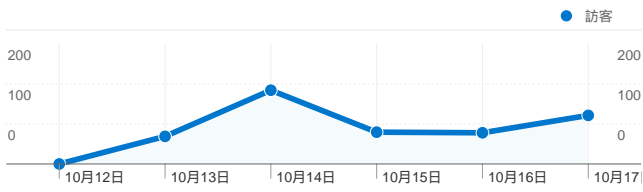

訪客總覽

訪客總覽/瀏覽器

瀏覽器	造訪	% 造訪
Internet Explorer	267	69.17%
Firefox	69	17.88%
Chrome	41	10.62%
Safari	8	2.07%
Opera	1	0.26%

內容總覽

網頁	瀏覽量	% 瀏覽量
/	395	36.01%
/ePortfolio/index.aspx	368	33.55%
/index_detail.aspx?srv=3	25	2.28%
/index.aspx	23	2.10%
/index_detail.aspx?srv=2	19	1.73%

內容總覽/標題內容(各頁面分析)

網頁標題	造訪	% 造訪
淡江大學 | 學生學習歷程	347	89.90%
(not set)	14	3.63%
淡江大學 | 學生學習歷程 | 統計	10	2.59%
淡江大學 | 學生學習歷程 | 心得	8	2.07%
淡江大學 | 學生學習歷程 | 貼心	4	1.04%